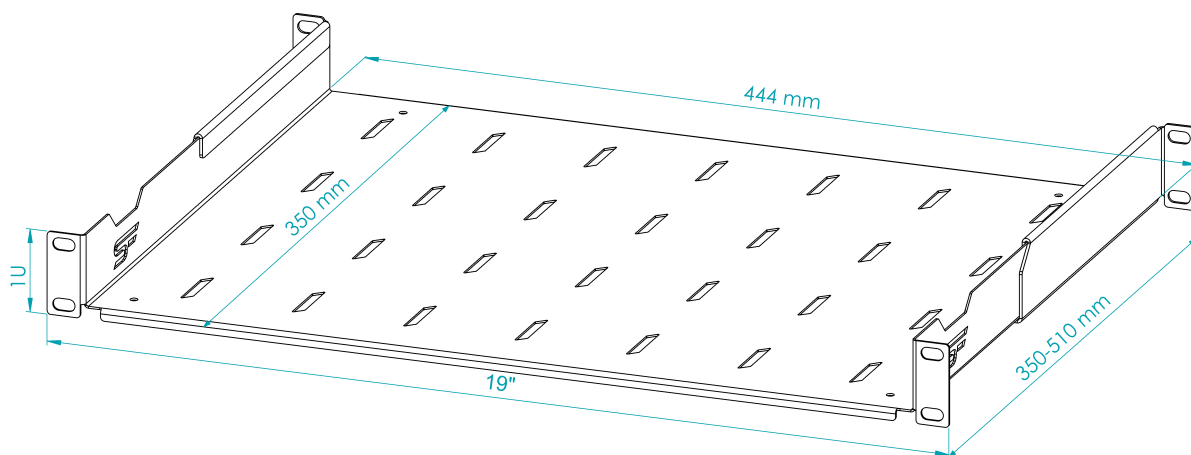

Półka RACK Standard regulowana 1U 19" 350 czarna

RACK Standard adjustable shelf 1U 19" 350 black

SPECYFIKACJA TECHNICZNA TECHNICAL PARAMETERS

KOLOR COLOUR	CZARNY (RAL 9005) BLACK(RAL 9005)
SYMBOL NAME	S-RSA19-1U-350B
EAN EAN	5903351268202
PRODUCENT PRODUCER	STALFLEX SP. Z O.O.
MATERIAŁ MATERIAL	DC01; DX51D + Z250
GRUBOŚĆ BLACHY SHEET THICKNESS	1; 1,5 MM
WYMIARY ZEWNĘTRZNE EXTERNAL DIMENSIONS	19" 1U 350-510 mm
WYMIARY OPAKOWANIA [SZxGxW] PACKAGING DIMENSIONS	505x410x58[MM]
OBCIĄŻENIE LOADING	30 KG
WAGA NETTO NET WEIGHT	1,71 KG
WAGA BRUTTO BRUTTO WEIGHT	2,06 KG
ZASTOSOWANIE USE	DO WEWNĄTRZ INDOOR
WYPOSAŻENIE EQUIPMENT	ZESTAW MONTAŻOWY ASSEMBLY KIT